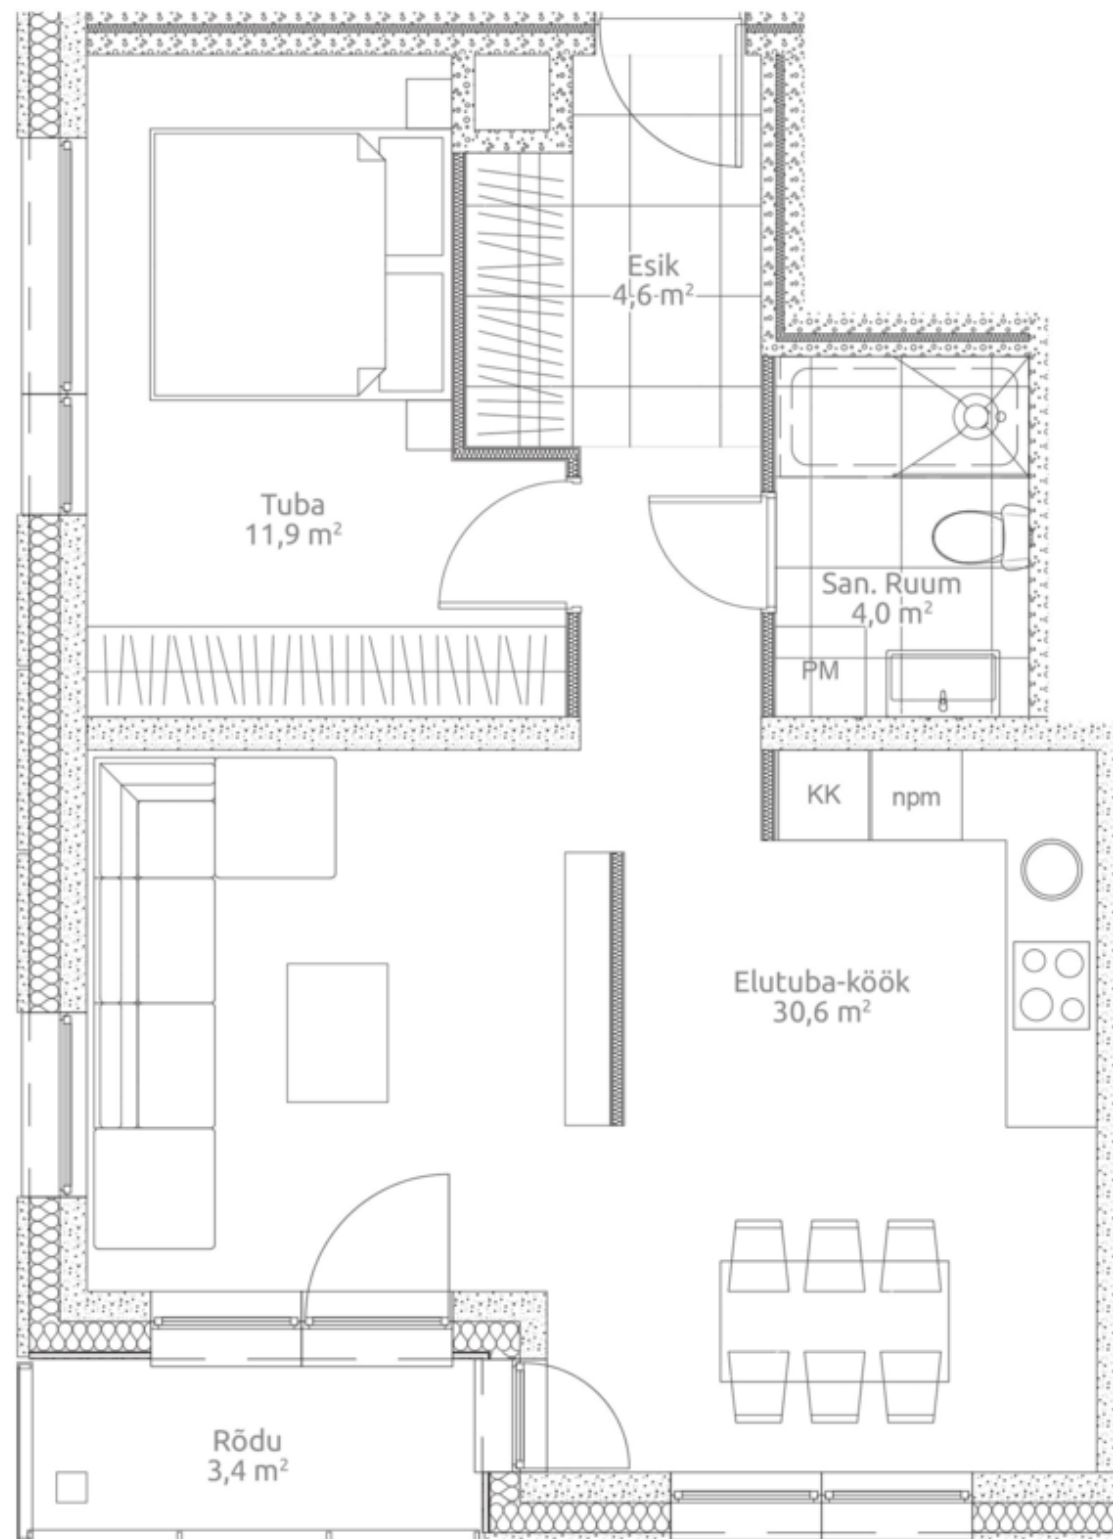

51,1 m<sup>2</sup>

HARKURANNA TORN

Korter 20

Korrus 4

Tubade arv 2

Pindala 51.1 m<sup>2</sup>

Rõdu 3.4 m<sup>2</sup>

Hind 131 000€