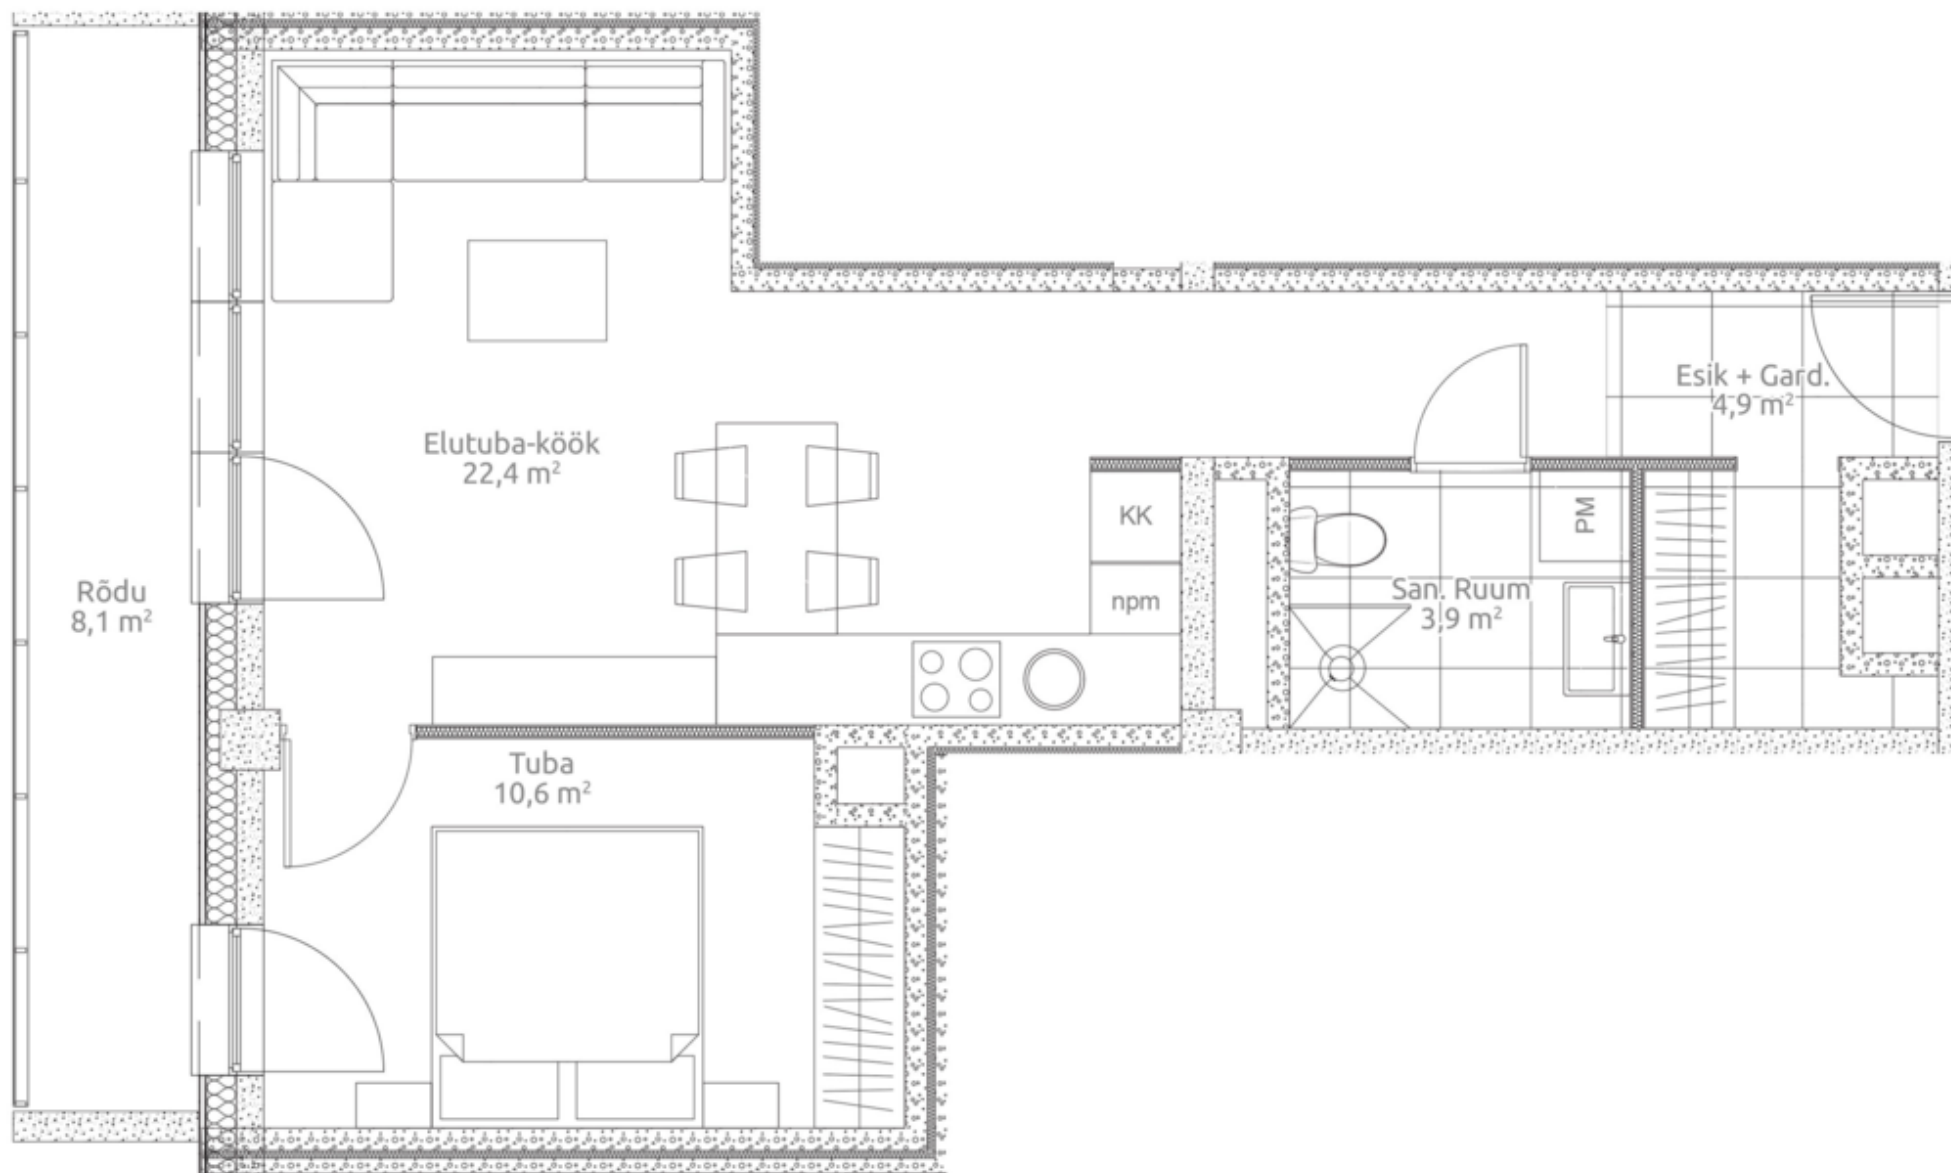

44,9 m<sup>2</sup>

≈ Järv

Korter 14

Korrus 3

Tubade arv 2

Pindala 44.9 m<sup>2</sup>

Rõdu 8.1 m<sup>2</sup>

Hind 129 000€