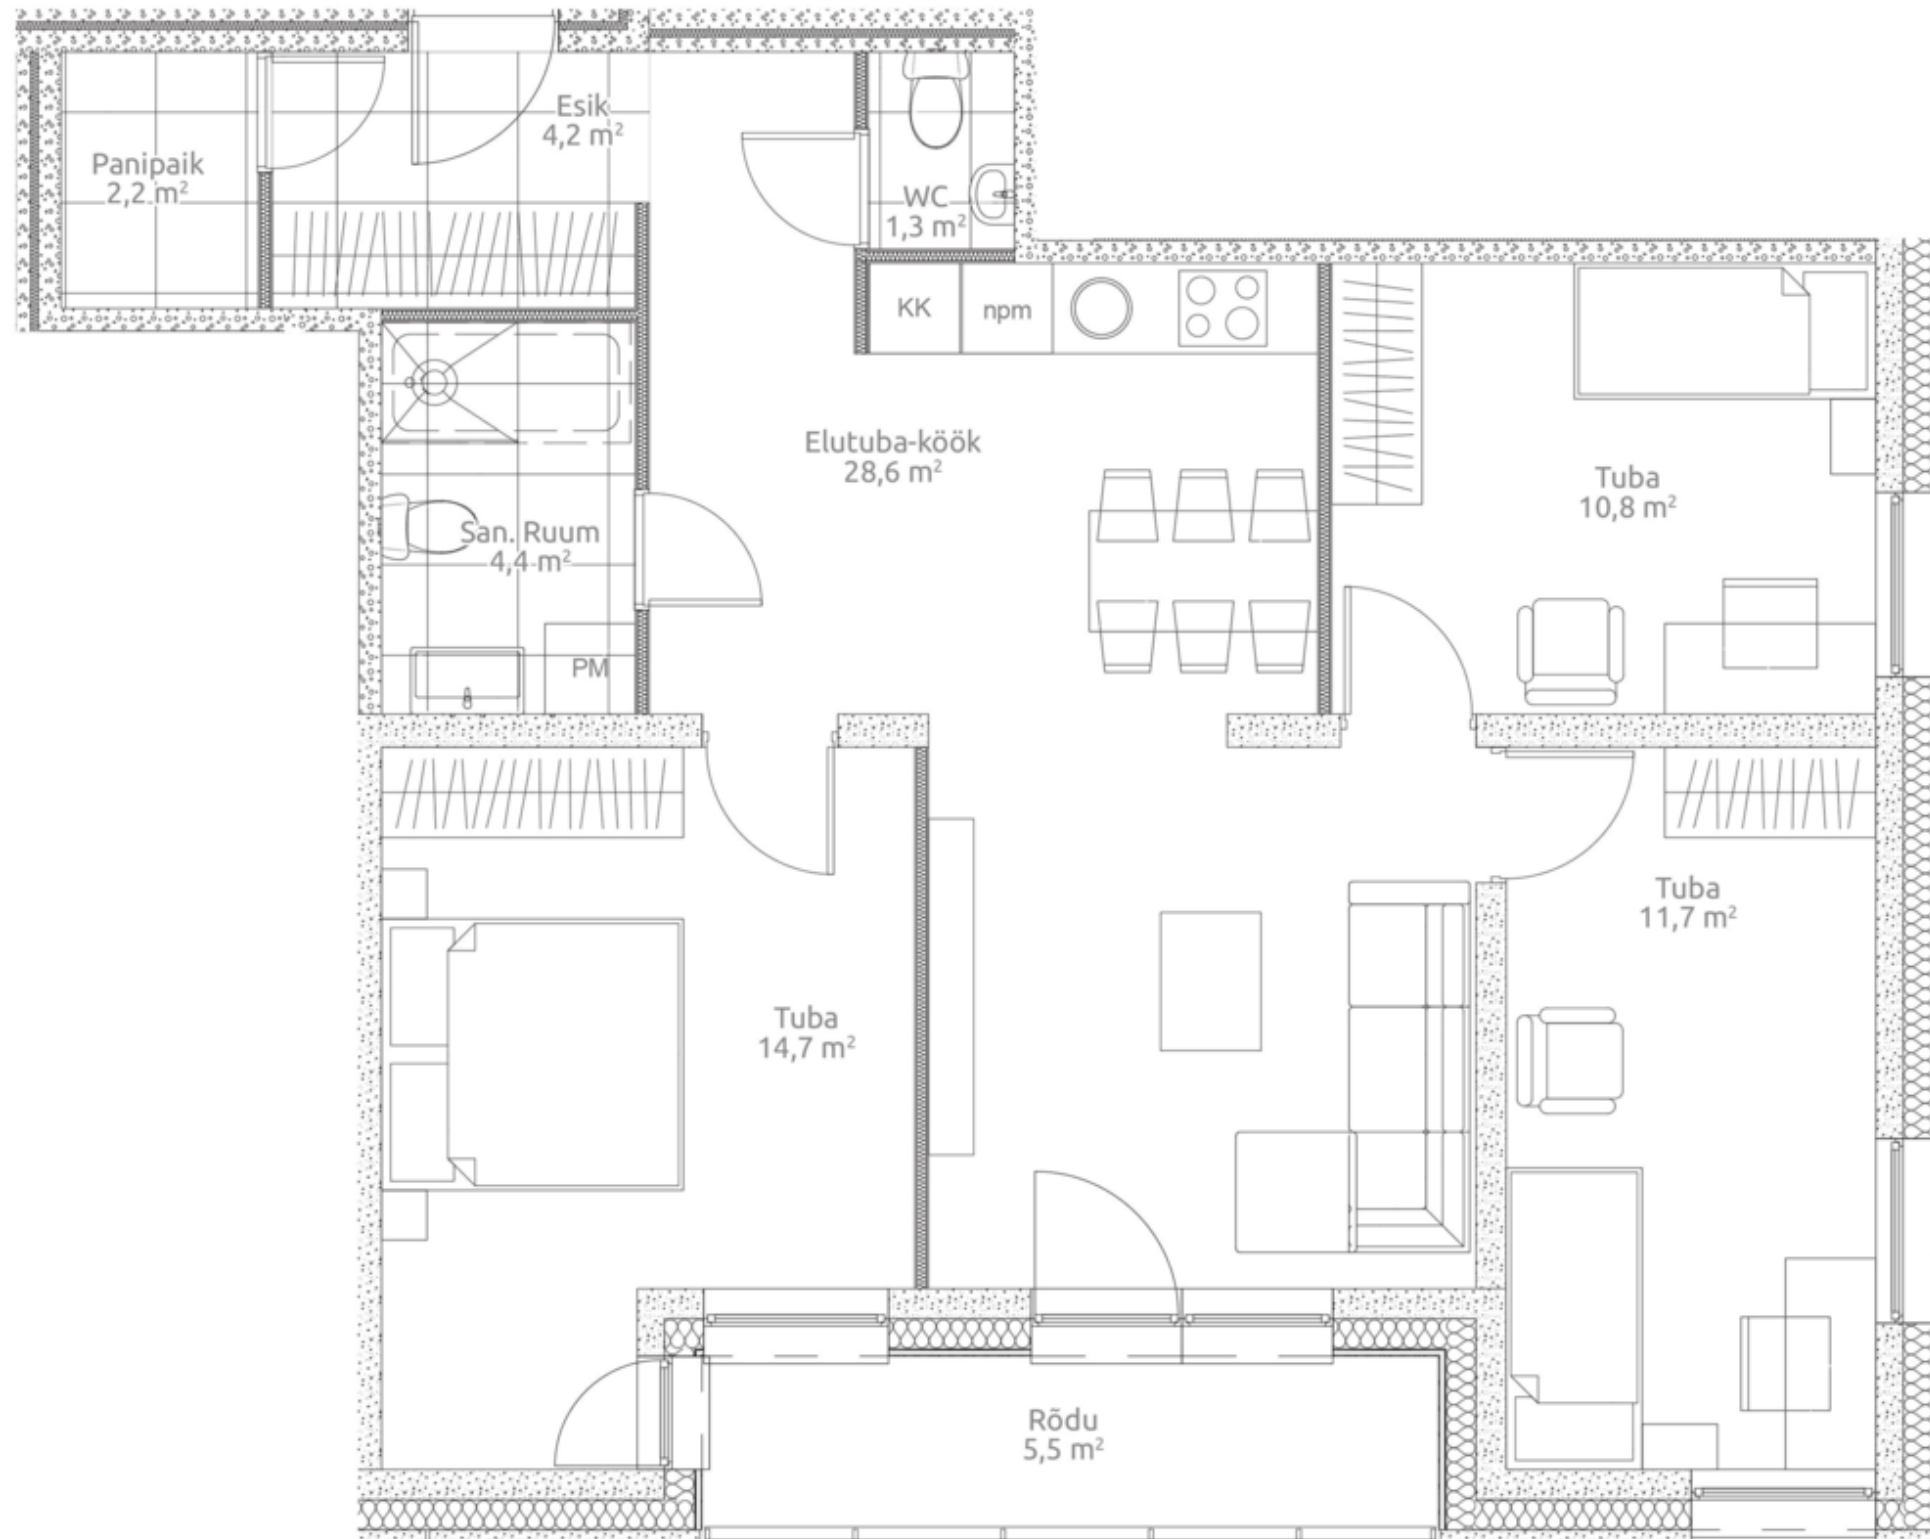

77,9 m²

HARKURANNA TORN

Korter 11

Korrus 3

Tubade arv 4

Pindala 77.9 m²

Rõdu 5.5 m²

Hind 203 000€